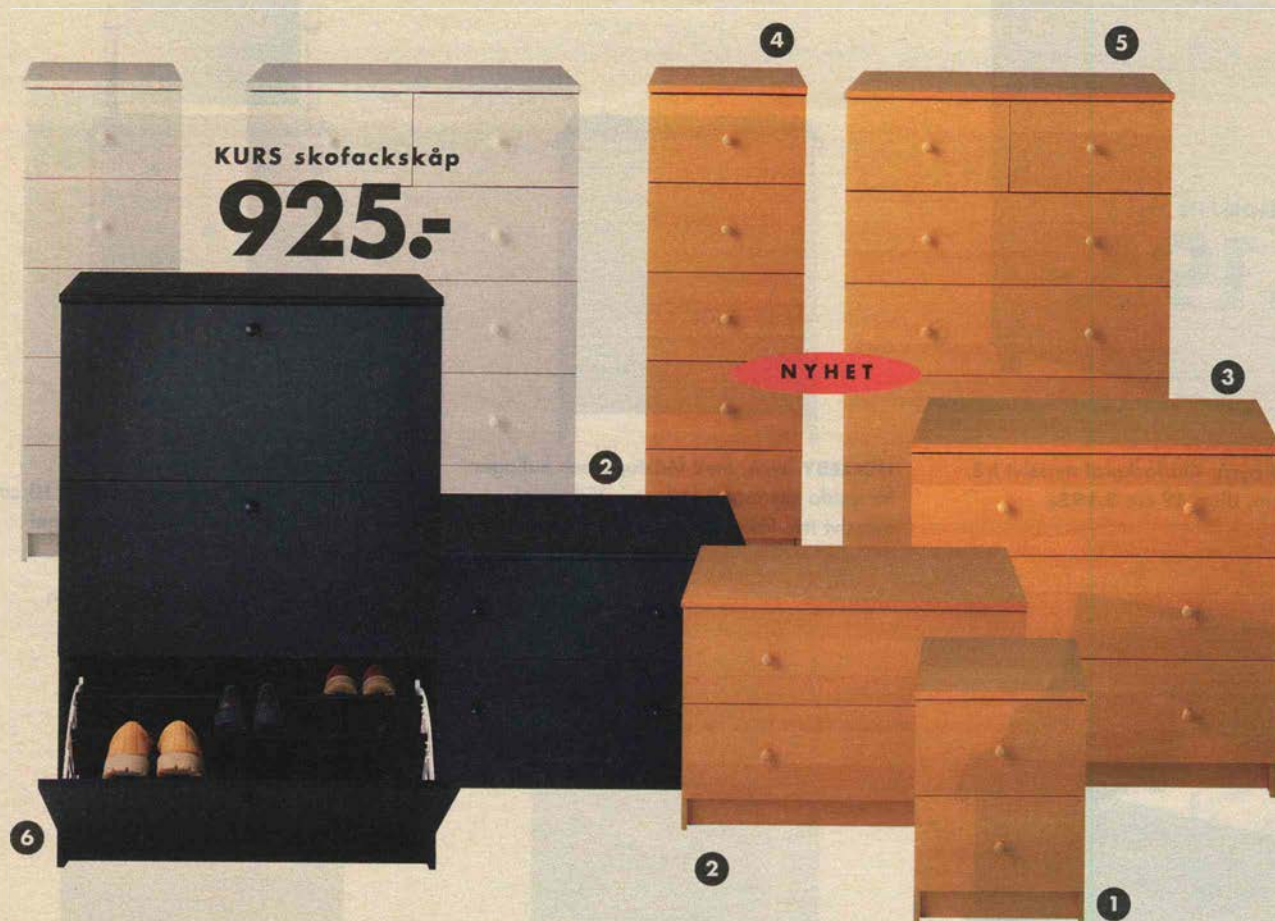

KURS byråar. En komplett serie för sovrummet, barnkammaren eller hallen. Byråarna har lådor med lådstopp och hjulförsedda skenor. Tillverkade av lackerad eller bokfanérad spånskiva. Djup 39 cm.

VÄLJ DEN FÄRG, STORLEK OCH DESIGN DU VILL HA

Antal lådor/ Bredd x höjd i cm.	Svart	Vit	Bokfanér
1. 2/40x56	475.-	475.-	575.-
2. 2/80x56	565.-	565.-	665.-
3. 3/80x78	695.-	695.-	795.-
4. 5/40x123	875.-	875.-	975.-
5. 6/80x123	1195.-	1195.-	1295.-
6. Skofack- skåp	925.-	925.-	1095.-